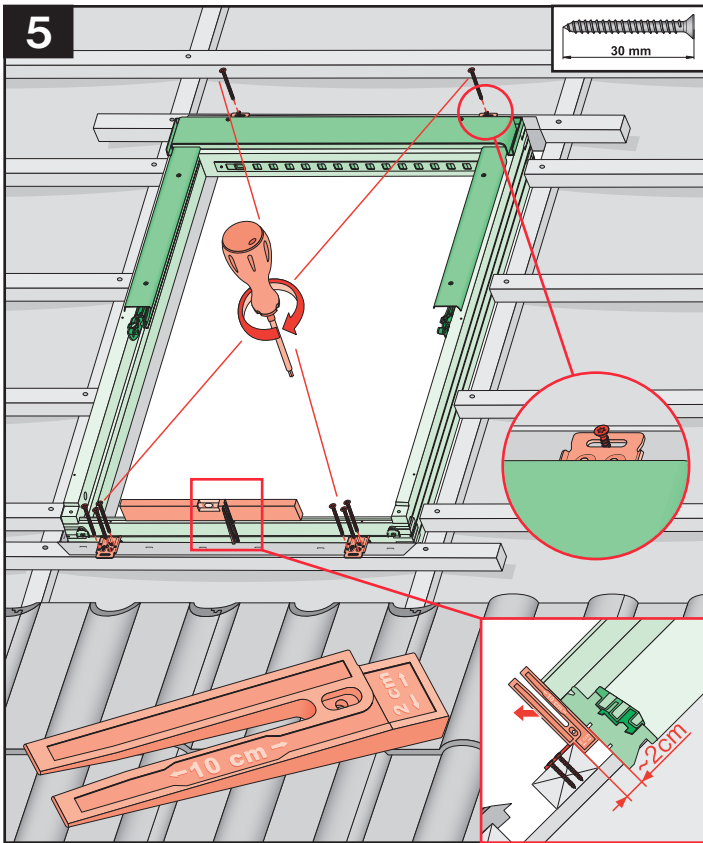

NC 1CF IM/FTP-V, FTU-V/27.07.2015/F

<http://www.fakro.com/download/film-installation-instructions/roof-windows/>

	max 90mm	<b>EHN</b>		
		<b>EHV</b>		
	-	-	-	-
	max 45mm	<b>EZN</b>		
		<b>EZV</b>		
	-	-	-	-
	max 15mm (N) max 5mm (V)	<b>ELN</b>		
		<b>ELV</b>		
	-	-	-	-
	max 5mm	<b>ESN</b>		
		<b>ESV</b>		
	-	-	-	-

		<b>X</b>	
	EHN	7-10cm	7-10cm
	EHV	7-10cm	7-10cm
	EZN	6-8cm	6-8cm
	EZV	6-8cm	6-8cm
	EGV	6cm	6cm
	EPV	6cm	6cm
	ELN	0-2cm	0-2cm
	ELV	0-2cm	0-2cm
	EEN	0-2cm	0-2cm
	EEV	0-2cm	0-2cm

	max 90mm	<b>EHN</b>		
		<b>EHV</b>		
		-	-	-
	max 45mm	<b>EZN</b>		
		<b>EZV</b>		
		<b>EZJ</b>		
	max 15mm (N) max 5mm (V) max 5mm (J)	<b>ELN</b>		
		<b>ELV</b>		
		<b>ELJ</b>		
	max 5mm	<b>ESN</b>		
		<b>ESV</b>		
		<b>ESJ</b>		

	max 90mm	EHN EHV	
	max 45mm	EZN EZV	
	max 5mm	ESN ESV	
	12-16mm	EGV	
	max 18mm	EPV	
	max 5mm (V) max 15mm (N)	ELN ELV	
		EEN EEV	