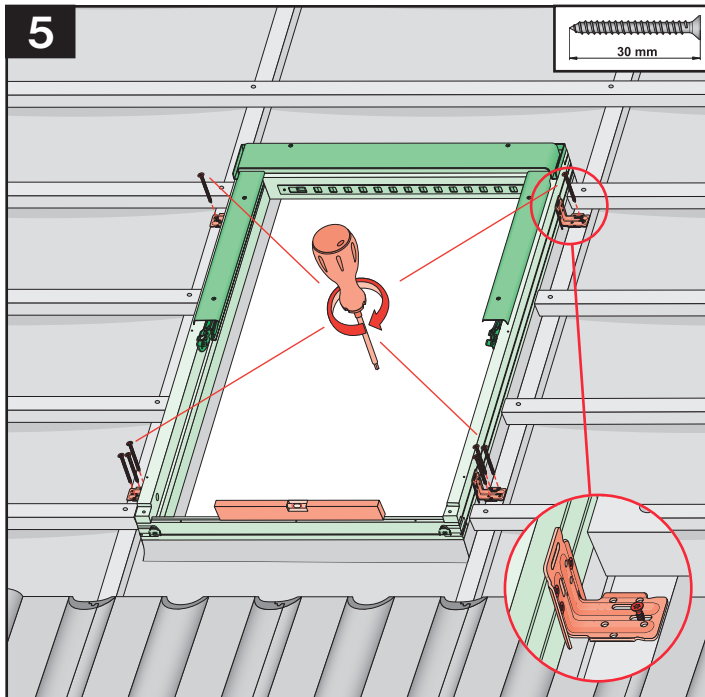

NC 1CF IM/FTP-V, FTU-V/27.07.2015/F

<http://www.fakro.com/download/film-installation-instructions/roof-windows/>

	max 90mm	<b>EHN</b>		
		<b>EHV</b>		
	-	-	-	-
	max 45mm	<b>EZN</b>		
		<b>EZV</b>		
	-	-	-	-
	max 15mm (N) max 5mm (V)	<b>ELN</b>		
		<b>ELV</b>		
	-	-	-	-
	max 5mm	<b>ESN</b>		
		<b>ESV</b>		
	-	-	-	-

		<b>X</b>	
	EHN	7-10cm	7-10cm
	EHV	7-10cm	7-10cm
	EZN	6-8cm	6-8cm
	EZV	6-8cm	6-8cm
	EGV	6cm	6cm
	EPV	6cm	6cm
	ELN	0-2cm	0-2cm
	ELV	0-2cm	0-2cm
	EEN	0-2cm	0-2cm
	EEV	0-2cm	0-2cm

	max 90mm	<b>EHN</b>		
		<b>EHV</b>		
		-	-	-
	max 45mm	<b>EZN</b>		
		<b>EZV</b>		
		<b>EZJ</b>		
	max 15mm (N) max 5mm (V) max 5mm (J)	<b>ELN</b>		
		<b>ELV</b>		
		<b>ELJ</b>		
	max 5mm	<b>ESN</b>		
		<b>ESV</b>		
		<b>ESJ</b>		

	max 90mm	EHN EHV	
	max 45mm	EZN EZV	
	max 5mm	ESN ESV	
	12-16mm	EGV	
	max 18mm	EPV	
	max 5mm (V) max 15mm (N)	ELN ELV	
		EEN EEV	