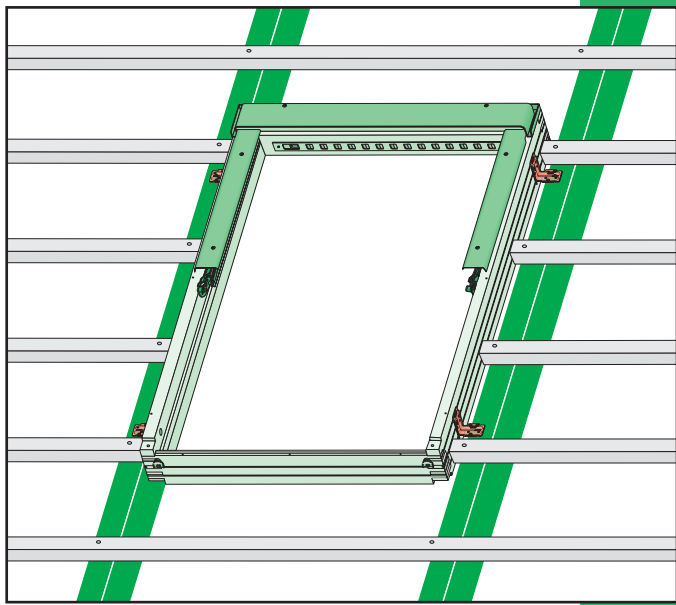

NC 1CF IM/FTP-V, FTU-V/27.07.2015/F

<http://www.fakro.com/download/film-installation-instructions/roof-windows/>

	max 90mm	<b>EHN</b>		
		<b>EHV</b>		
	-	-	-	-
	max 45mm	<b>EZN</b>		
		<b>EZV</b>		
	-	-	-	-
	max 15mm (N) max 5mm (V)	<b>ELN</b>		
		<b>ELV</b>		
	-	-	-	-
	max 5mm	<b>ESN</b>		
		<b>ESV</b>		
	-	-	-	-

		<b>X</b>	
	EHN	7-10cm	7-10cm
	EHV	7-10cm	7-10cm
	EZN	6-8cm	6-8cm
	EZV	6-8cm	6-8cm
	EGV	6cm	6cm
	EPV	6cm	6cm
	ELN	0-2cm	0-2cm
	ELV	0-2cm	0-2cm
	EEN	0-2cm	0-2cm
	EEV	0-2cm	0-2cm

	max 90mm	<b>EHN</b>		
		<b>EHV</b>		
		-	-	-
	max 45mm	<b>EZN</b>		
		<b>EZV</b>		
		<b>EZJ</b>		
	max 15mm (N) max 5mm (V) max 5mm (J)	<b>ELN</b>		
		<b>ELV</b>		
		<b>ELJ</b>		
	max 5mm	<b>ESN</b>		
		<b>ESV</b>		
		<b>ESJ</b>		

	max 90mm	EHN EHV	
	max 45mm	EZN EZV	
	max 5mm	ESN ESV	
	12-16mm	EGV	
	max 18mm	EPV	
	max 5mm (V) max 15mm (N)	ELN ELV	
		EEN EEV	