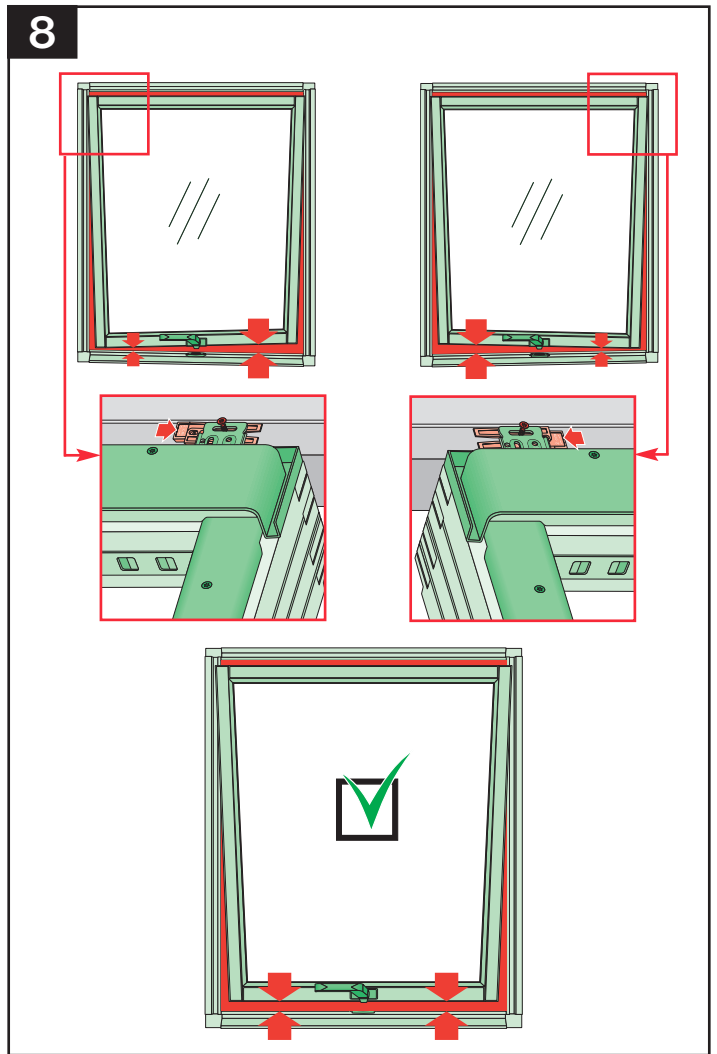

NC 1CF IM/FTP-V, FTU-V/27.07.2015/F

<http://www.fakro.com/download/film-installation-instructions/roof-windows/>

	max 90mm	<b>EHN</b>		
		<b>EHV</b>		
	-	-	-	-
	max 45mm	<b>EZN</b>		
		<b>EZV</b>		
	-	-	-	-
	max 15mm (N) max 5mm (V)	<b>ELN</b>		
		<b>ELV</b>		
	-	-	-	-
	max 5mm	<b>ESN</b>		
		<b>ESV</b>		
	-	-	-	-

		<b>X</b>	
	EHN	7-10cm	7-10cm
	EHV	7-10cm	7-10cm
	EZN	6-8cm	6-8cm
	EZV	6-8cm	6-8cm
	EGV	6cm	6cm
	EPV	6cm	6cm
	ELN	0-2cm	0-2cm
	ELV	0-2cm	0-2cm
	EEN	0-2cm	0-2cm
	EEV	0-2cm	0-2cm

	max 90mm	<b>EHN</b>		
		<b>EHV</b>		
		-	-	-
	max 45mm	<b>EZN</b>		
		<b>EZV</b>		
		<b>EZJ</b>		
	max 15mm (N) max 5mm (V) max 5mm (J)	<b>ELN</b>		
		<b>ELV</b>		
		<b>ELJ</b>		
	max 5mm	<b>ESN</b>		
		<b>ESV</b>		
		<b>ESJ</b>		

	max 90mm	EHN EHV	
	max 45mm	EZN EZV	
	max 5mm	ESN ESV	
	12-16mm	EGV	
	max 18mm	EPV	
	max 5mm (V) max 15mm (N)	ELN ELV	
		EEN EEV	