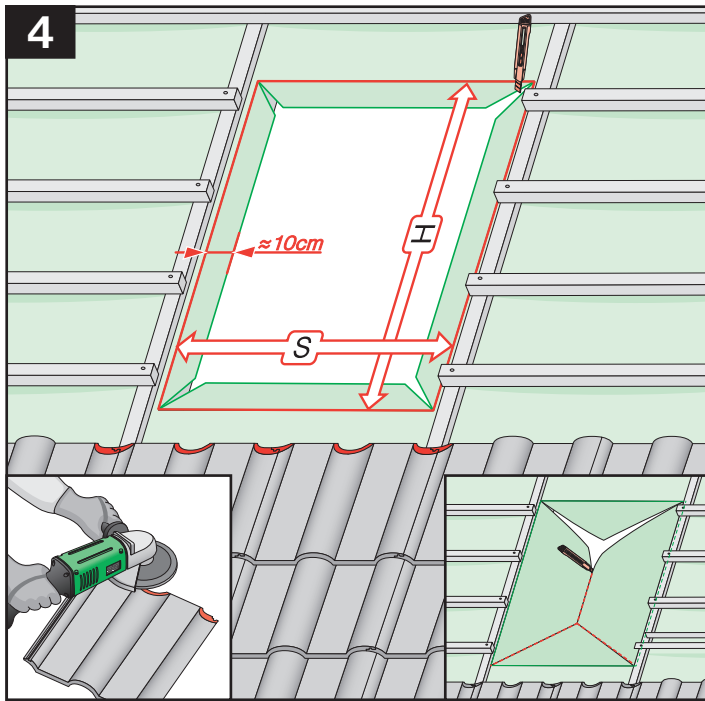

NC 1CF IM/FTP-V, FTU-V/27.07.2015/F

<http://www.fakro.com/download/film-installation-instructions/roof-windows/>

	max 90mm	<b>EHN</b>		
		<b>EHV</b>		
	-	-	-	-
	max 45mm	<b>EZN</b>		
		<b>EZV</b>		
	-	-	-	-
	max 15mm (N) max 5mm (V)	<b>ELN</b>		
		<b>ELV</b>		
	-	-	-	-
	max 5mm	<b>ESN</b>		
		<b>ESV</b>		
	-	-	-	-

		<b>X</b>	
	EHN	7-10cm	7-10cm
	EHV	7-10cm	7-10cm
	EZN	6-8cm	6-8cm
	EZV	6-8cm	6-8cm
	EGV	6cm	6cm
	EPV	6cm	6cm
	ELN	0-2cm	0-2cm
	ELV	0-2cm	0-2cm
	EEN	0-2cm	0-2cm
	EEV	0-2cm	0-2cm

	max 90mm	<b>EHN</b>		
		<b>EHV</b>		
		-	-	-
	max 45mm	<b>EZN</b>		
		<b>EZV</b>		
		<b>EZJ</b>		
	max 15mm (N) max 5mm (V) max 5mm (J)	<b>ELN</b>		
		<b>ELV</b>		
		<b>ELJ</b>		
	max 5mm	<b>ESN</b>		
		<b>ESV</b>		
		<b>ESJ</b>		

	max 90mm	EHN EHV	
	max 45mm	EZN EZV	
	max 5mm	ESN ESV	
	12-16mm	EGV	
	max 18mm	EPV	
	max 5mm (V) max 15mm (N)	ELN ELV	
		EEN EEV	