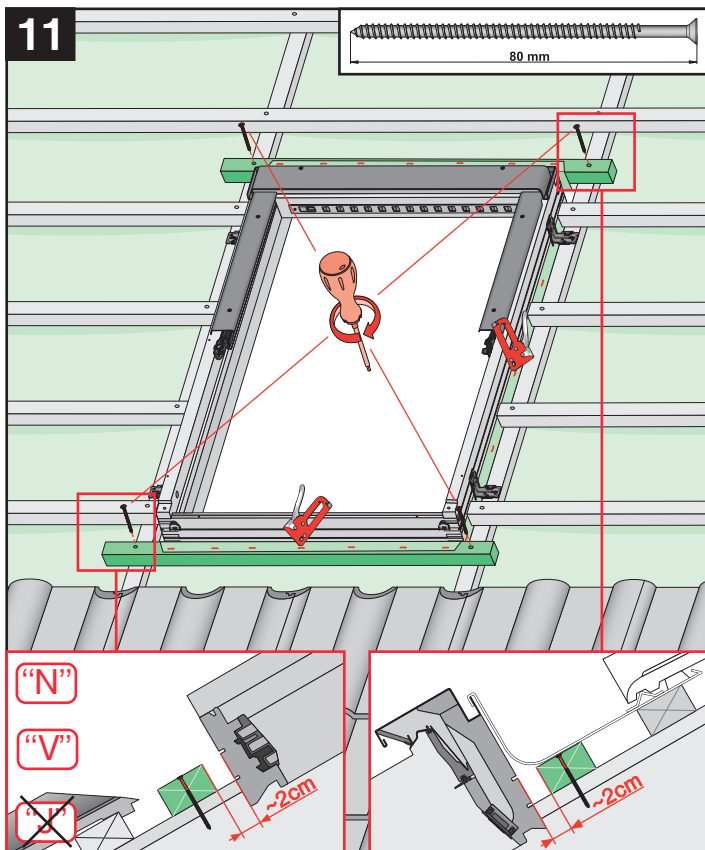

NC 1CF IM/FTP-V, FTU-V/27.07.2015/F

<http://www.fakro.com/download/film-installation-instructions/roof-windows/>

	max 90mm	<b>EHN</b>		
		<b>EHV</b>		
	-	-	-	-
	max 45mm	<b>EZN</b>		
		<b>EZV</b>		
	-	-	-	-
	max 15mm (N) max 5mm (V)	<b>ELN</b>		
		<b>ELV</b>		
	-	-	-	-
	max 5mm	<b>ESN</b>		
		<b>ESV</b>		
	-	-	-	-

		<b>X</b>	
	EHN	7-10cm	7-10cm
	EHV	7-10cm	7-10cm
	EZN	6-8cm	6-8cm
	EZV	6-8cm	6-8cm
	EGV	6cm	6cm
	EPV	6cm	6cm
	ELN	0-2cm	0-2cm
	ELV	0-2cm	0-2cm
	EEN	0-2cm	0-2cm
	EEV	0-2cm	0-2cm

	max 90mm	<b>EHN</b>		
		<b>EHV</b>		
		-	-	-
	max 45mm	<b>EZN</b>		
		<b>EZV</b>		
		<b>EZJ</b>		
	max 15mm (N) max 5mm (V) max 5mm (J)	<b>ELN</b>		
		<b>ELV</b>		
		<b>ELJ</b>		
	max 5mm	<b>ESN</b>		
		<b>ESV</b>		
		<b>ESJ</b>		

	max 90mm	EHN EHV	
	max 45mm	EZN EZV	
	max 5mm	ESN ESV	
	12-16mm	EGV	
	max 18mm	EPV	
	max 5mm (V) max 15mm (N)	ELN ELV	
		EEN EEV	