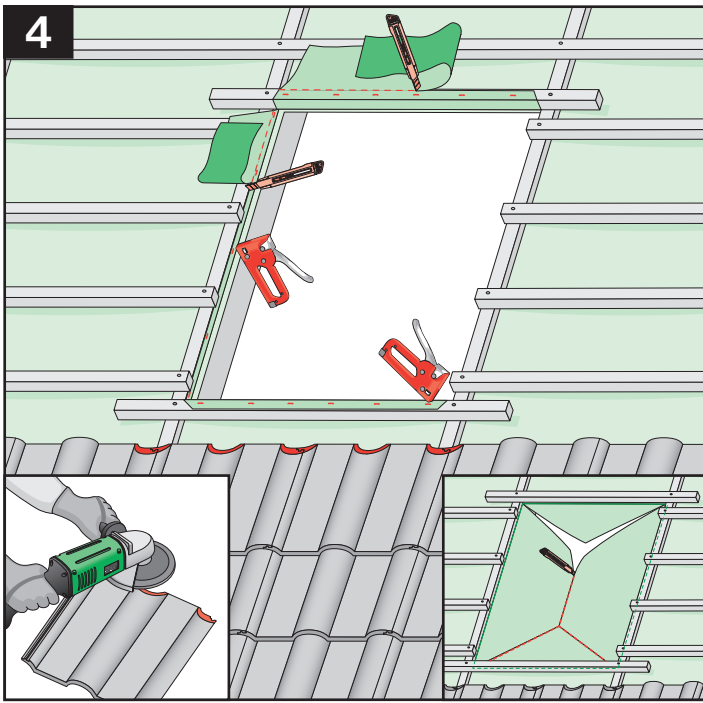

NC 1CF IM/FTP-V, FTU-V/27.07.2015/F

<http://www.fakro.com/download/film-installation-instructions/roof-windows/>

	max 90mm	<b>EHN</b>		
		<b>EHV</b>		
	-	-	-	-
	max 45mm	<b>EZN</b>		
		<b>EZV</b>		
	-	-	-	-
	max 15mm (N) max 5mm (V)	<b>ELN</b>		
		<b>ELV</b>		
	-	-	-	-
	max 5mm	<b>ESN</b>		
		<b>ESV</b>		
	-	-	-	-

		<b>X</b>	
	EHN	7-10cm	7-10cm
	EHV	7-10cm	7-10cm
	EZN	6-8cm	6-8cm
	EZV	6-8cm	6-8cm
	EGV	6cm	6cm
	EPV	6cm	6cm
	ELN	0-2cm	0-2cm
	ELV	0-2cm	0-2cm
	EEN	0-2cm	0-2cm
	EEV	0-2cm	0-2cm

	max 90mm	<b>EHN</b>		
		<b>EHV</b>		
		-	-	-
	max 45mm	<b>EZN</b>		
		<b>EZV</b>		
		<b>EZJ</b>		
	max 15mm (N) max 5mm (V) max 5mm (J)	<b>ELN</b>		
		<b>ELV</b>		
		<b>ELJ</b>		
	max 5mm	<b>ESN</b>		
		<b>ESV</b>		
		<b>ESJ</b>		

	max 90mm	EHN EHV	
	max 45mm	EZN EZV	
	max 5mm	ESN ESV	
	12-16mm	EGV	
	max 18mm	EPV	
	max 5mm (V) max 15mm (N)	ELN ELV	
		EEN EEV	