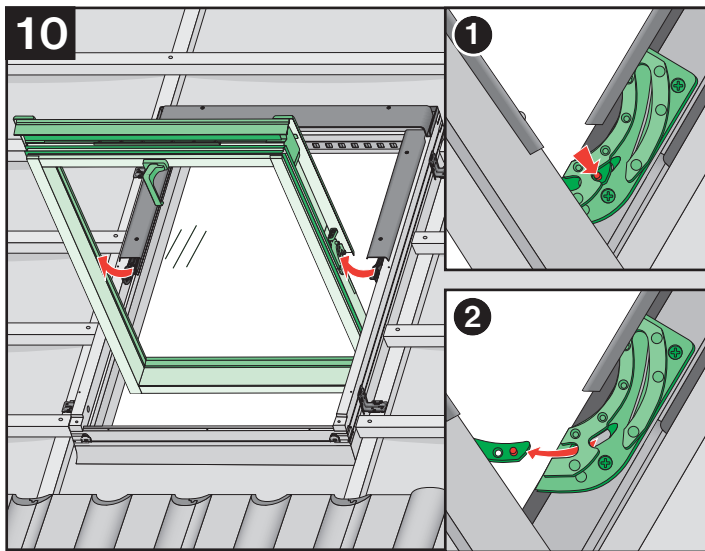

NC 1CF IM/FTP-V, FTU-V/27.07.2015/F

<http://www.fakro.com/download/film-installation-instructions/roof-windows/>

	max 90mm	<b>EHN</b>		
		<b>EHV</b>		
	-	-	-	-
	max 45mm	<b>EZN</b>		
		<b>EZV</b>		
	-	-	-	-
	max 15mm (N) max 5mm (V)	<b>ELN</b>		
		<b>ELV</b>		
	-	-	-	-
	max 5mm	<b>ESN</b>		
		<b>ESV</b>		
	-	-	-	-

		<b>X</b>	
	EHN	7-10cm	7-10cm
	EHV	7-10cm	7-10cm
	EZN	6-8cm	6-8cm
	EZV	6-8cm	6-8cm
	EGV	6cm	6cm
	EPV	6cm	6cm
	ELN	0-2cm	0-2cm
	ELV	0-2cm	0-2cm
	EEN	0-2cm	0-2cm
	EEV	0-2cm	0-2cm

	max 90mm	<b>EHN</b>		
		<b>EHV</b>		
		-	-	-
	max 45mm	<b>EZN</b>		
		<b>EZV</b>		
		<b>EZJ</b>		
	max 15mm (N) max 5mm (V) max 5mm (J)	<b>ELN</b>		
		<b>ELV</b>		
		<b>ELJ</b>		
	max 5mm	<b>ESN</b>		
		<b>ESV</b>		
		<b>ESJ</b>		

	max 90mm	EHN EHV	
	max 45mm	EZN EZV	
	max 5mm	ESN ESV	
	12-16mm	EGV	
	max 18mm	EPV	
	max 5mm (V) max 15mm (N)	ELN ELV	
		EEN EEV	