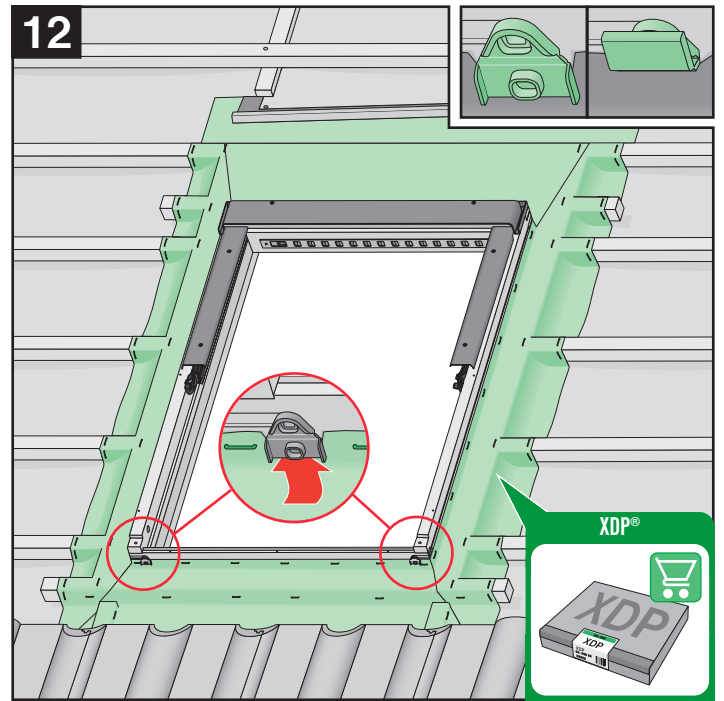

NC 1CF IM/FTP-V, FTU-V/27.07.2015/F

<http://www.fakro.com/download/film-installation-instructions/roof-windows/>

	max 90mm	<b>EHN</b>		
		<b>EHV</b>		
	-	-	-	-
	max 45mm	<b>EZN</b>		
		<b>EZV</b>		
	-	-	-	-
	max 15mm (N) max 5mm (V)	<b>ELN</b>		
		<b>ELV</b>		
	-	-	-	-
	max 5mm	<b>ESN</b>		
		<b>ESV</b>		
	-	-	-	-

		<b>X</b>	
	EHN	7-10cm	7-10cm
	EHV	7-10cm	7-10cm
	EZN	6-8cm	6-8cm
	EZV	6-8cm	6-8cm
	EGV	6cm	6cm
	EPV	6cm	6cm
	ELN	0-2cm	0-2cm
	ELV	0-2cm	0-2cm
	EEN	0-2cm	0-2cm
	EEV	0-2cm	0-2cm

	max 90mm	<b>EHN</b>		
		<b>EHV</b>		
		-	-	-
	max 45mm	<b>EZN</b>		
		<b>EZV</b>		
		<b>EZJ</b>		
	max 15mm (N) max 5mm (V) max 5mm (J)	<b>ELN</b>		
		<b>ELV</b>		
		<b>ELJ</b>		
	max 5mm	<b>ESN</b>		
		<b>ESV</b>		
		<b>ESJ</b>		

	max 90mm	EHN EHV	
	max 45mm	EZN EZV	
	max 5mm	ESN ESV	
	12-16mm	EGV	
	max 18mm	EPV	
	max 5mm (V) max 15mm (N)	ELN ELV	
		EEN EEV	