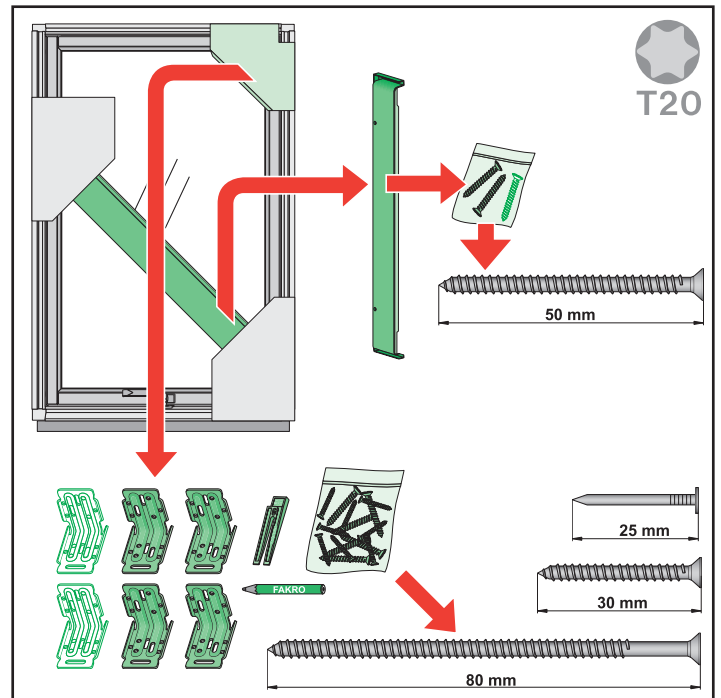

NC 1CF IM/FTP-V, FTU-V/27.07.2015/F

<http://www.fakro.com/download/film-installation-instructions/roof-windows/>

	max 90mm	<b>EHN</b>		
		<b>EHV</b>		
	-	-	-	-
	max 45mm	<b>EZN</b>		
		<b>EZV</b>		
	-	-	-	-
	max 15mm (N) max 5mm (V)	<b>ELN</b>		
		<b>ELV</b>		
	-	-	-	-
	max 5mm	<b>ESN</b>		
		<b>ESV</b>		
	-	-	-	-

		<b>X</b>	
	EHN	7-10cm	7-10cm
	EHV	7-10cm	7-10cm
	EZN	6-8cm	6-8cm
	EZV	6-8cm	6-8cm
	EGV	6cm	6cm
	EPV	6cm	6cm
	ELN	0-2cm	0-2cm
	ELV	0-2cm	0-2cm
	EEN	0-2cm	0-2cm
	EEV	0-2cm	0-2cm

	max 90mm	<b>EHN</b>		
		<b>EHV</b>		
		-	-	-
	max 45mm	<b>EZN</b>		
		<b>EZV</b>		
		<b>EZJ</b>		
	max 15mm (N) max 5mm (V) max 5mm (J)	<b>ELN</b>		
		<b>ELV</b>		
		<b>ELJ</b>		
	max 5mm	<b>ESN</b>		
		<b>ESV</b>		
		<b>ESJ</b>		

	max 90mm	EHN EHV	
	max 45mm	EZN EZV	
	max 5mm	ESN ESV	
	12-16mm	EGV	
	max 18mm	EPV	
	max 5mm (V) max 15mm (N)	ELN ELV	
		EEN EEV	