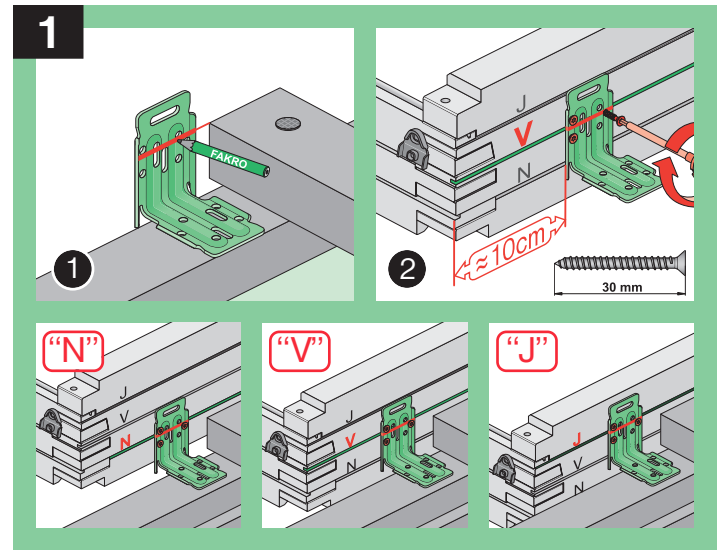

NC 1CF IM/FTP-V, FTU-V/27.07.2015/F

<http://www.fakro.com/download/film-installation-instructions/roof-windows/>

	max 90mm	<b>EHN</b>		
		<b>EHV</b>		
	-	-	-	-
	max 45mm	<b>EZN</b>		
		<b>EZV</b>		
	-	-	-	-
	max 15mm (N) max 5mm (V)	<b>ELN</b>		
		<b>ELV</b>		
	-	-	-	-
	max 5mm	<b>ESN</b>		
		<b>ESV</b>		
	-	-	-	-

		<b>X</b>	
	EHN	7-10cm	7-10cm
	EHV	7-10cm	7-10cm
	EZN	6-8cm	6-8cm
	EZV	6-8cm	6-8cm
	EGV	6cm	6cm
	EPV	6cm	6cm
	ELN	0-2cm	0-2cm
	ELV	0-2cm	0-2cm
	EEN	0-2cm	0-2cm
	EEV	0-2cm	0-2cm

	max 90mm	<b>EHN</b>		
		<b>EHV</b>		
		-	-	-
	max 45mm	<b>EZN</b>		
		<b>EZV</b>		
		<b>EZJ</b>		
	max 15mm (N) max 5mm (V) max 5mm (J)	<b>ELN</b>		
		<b>ELV</b>		
		<b>ELJ</b>		
	max 5mm	<b>ESN</b>		
		<b>ESV</b>		
		<b>ESJ</b>		

	max 90mm	EHN EHV	
	max 45mm	EZN EZV	
	max 5mm	ESN ESV	
	12-16mm	EGV	
	max 18mm	EPV	
	max 5mm (V) max 15mm (N)	ELN ELV	
		EEN EEV	