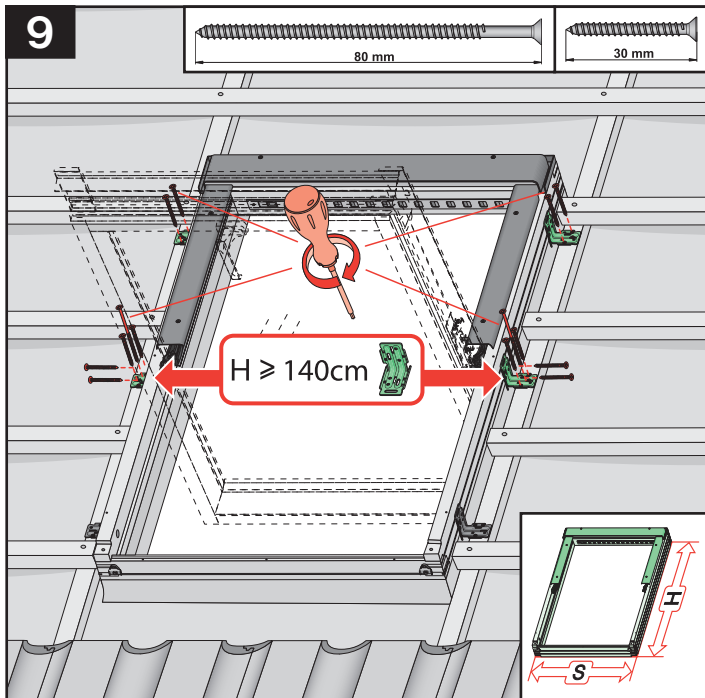

NC 1CF IM/FTP-V, FTU-V/27.07.2015/F

<http://www.fakro.com/download/film-installation-instructions/roof-windows/>

	max 90mm	<b>EHN</b>		
		<b>EHV</b>		
	-	-	-	-
	max 45mm	<b>EZN</b>		
		<b>EZV</b>		
	-	-	-	-
	max 15mm (N) max 5mm (V)	<b>ELN</b>		
		<b>ELV</b>		
	-	-	-	-
	max 5mm	<b>ESN</b>		
		<b>ESV</b>		
	-	-	-	-

		<b>X</b>	
	EHN	7-10cm	7-10cm
	EHV	7-10cm	7-10cm
	EZN	6-8cm	6-8cm
	EZV	6-8cm	6-8cm
	EGV	6cm	6cm
	EPV	6cm	6cm
	ELN	0-2cm	0-2cm
	ELV	0-2cm	0-2cm
	EEN	0-2cm	0-2cm
	EEV	0-2cm	0-2cm

	max 90mm	<b>EHN</b>		
		<b>EHV</b>		
		-	-	-
	max 45mm	<b>EZN</b>		
		<b>EZV</b>		
		<b>EZJ</b>		
	max 15mm (N) max 5mm (V) max 5mm (J)	<b>ELN</b>		
		<b>ELV</b>		
		<b>ELJ</b>		
	max 5mm	<b>ESN</b>		
		<b>ESV</b>		
		<b>ESJ</b>		

	max 90mm	EHN EHV	
	max 45mm	EZN EZV	
	max 5mm	ESN ESV	
	12-16mm	EGV	
	max 18mm	EPV	
	max 5mm (V) max 15mm (N)	ELN ELV	
		EEN EEV	