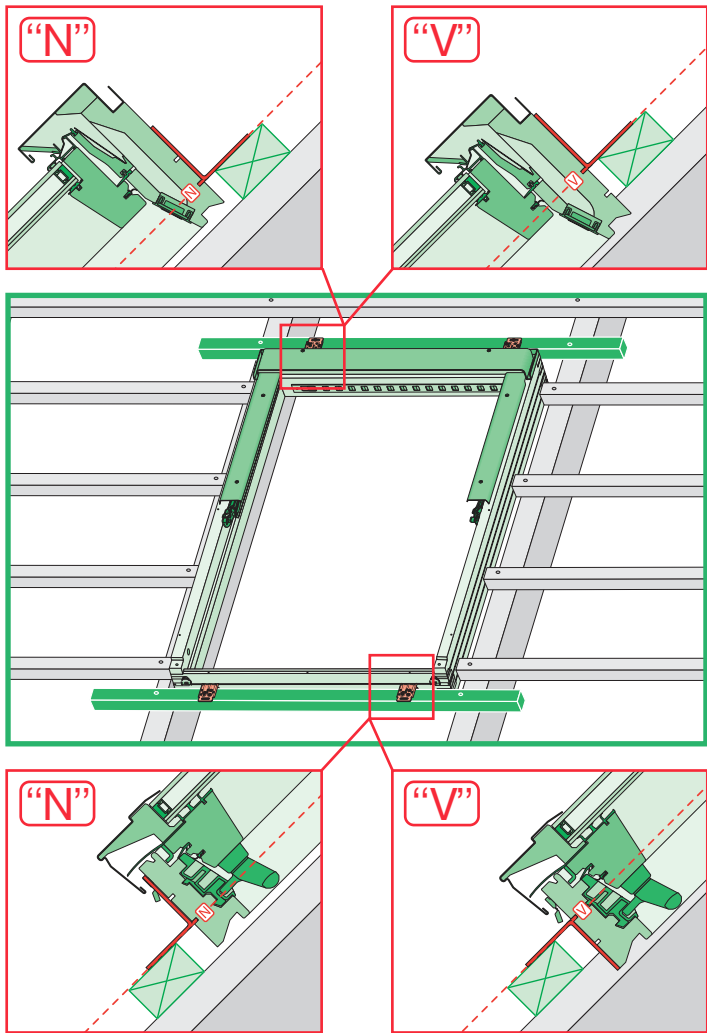

NC 1CF IM/FTP-V, FTU-V/27.07.2015/F

<http://www.fakro.com/download/film-installation-instructions/roof-windows/>

	max 90mm	<b>EHN</b>		
		<b>EHV</b>		
	-	-	-	-
	max 45mm	<b>EZN</b>		
		<b>EZV</b>		
	-	-	-	-
	max 15mm (N) max 5mm (V)	<b>ELN</b>		
		<b>ELV</b>		
	-	-	-	-
	max 5mm	<b>ESN</b>		
		<b>ESV</b>		
	-	-	-	-

		<b>X</b>	
	EHN	7-10cm	7-10cm
	EHV	7-10cm	7-10cm
	EZN	6-8cm	6-8cm
	EZV	6-8cm	6-8cm
	EGV	6cm	6cm
	EPV	6cm	6cm
	ELN	0-2cm	0-2cm
	ELV	0-2cm	0-2cm
	EEN	0-2cm	0-2cm
	EEV	0-2cm	0-2cm

	max 90mm	<b>EHN</b>		
		<b>EHV</b>		
		-	-	-
	max 45mm	<b>EZN</b>		
		<b>EZV</b>		
		<b>EZJ</b>		
	max 15mm (N) max 5mm (V) max 5mm (J)	<b>ELN</b>		
		<b>ELV</b>		
		<b>ELJ</b>		
	max 5mm	<b>ESN</b>		
		<b>ESV</b>		
		<b>ESJ</b>		

	max 90mm	EHN EHV	
	max 45mm	EZN EZV	
	max 5mm	ESN ESV	
	12-16mm	EGV	
	max 18mm	EPV	
	max 5mm (V) max 15mm (N)	ELN ELV	
		EEN EEV	