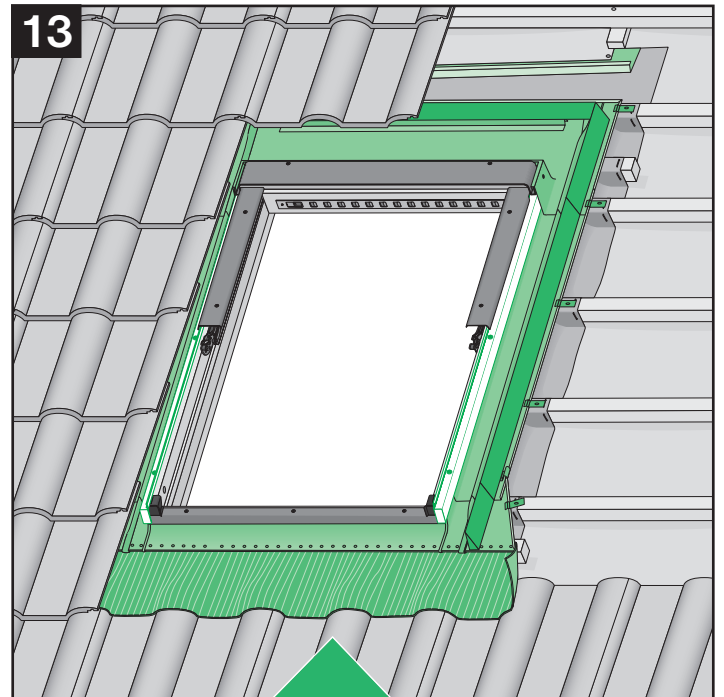

NC 1CF IM/FTP-V, FTU-V/27.07.2015/F

<http://www.fakro.com/download/film-installation-instructions/roof-windows/>

	max 90mm	<b>EHN</b>		
		<b>EHV</b>		
	-	-	-	-
	max 45mm	<b>EZN</b>		
		<b>EZV</b>		
	-	-	-	-
	max 15mm (N) max 5mm (V)	<b>ELN</b>		
		<b>ELV</b>		
	-	-	-	-
	max 5mm	<b>ESN</b>		
		<b>ESV</b>		
	-	-	-	-

		<b>X</b>	
	EHN	7-10cm	7-10cm
	EHV	7-10cm	7-10cm
	EZN	6-8cm	6-8cm
	EZV	6-8cm	6-8cm
	EGV	6cm	6cm
	EPV	6cm	6cm
	ELN	0-2cm	0-2cm
	ELV	0-2cm	0-2cm
	EEN	0-2cm	0-2cm
	EEV	0-2cm	0-2cm

	max 90mm	<b>EHN</b>		
		<b>EHV</b>		
		-	-	-
	max 45mm	<b>EZN</b>		
		<b>EZV</b>		
		<b>EZJ</b>		
	max 15mm (N) max 5mm (V) max 5mm (J)	<b>ELN</b>		
		<b>ELV</b>		
		<b>ELJ</b>		
	max 5mm	<b>ESN</b>		
		<b>ESV</b>		
		<b>ESJ</b>		

	max 90mm	EHN EHV	
	max 45mm	EZN EZV	
	max 5mm	ESN ESV	
	12-16mm	EGV	
	max 18mm	EPV	
	max 5mm (V) max 15mm (N)	ELN ELV	
		EEN EEV	