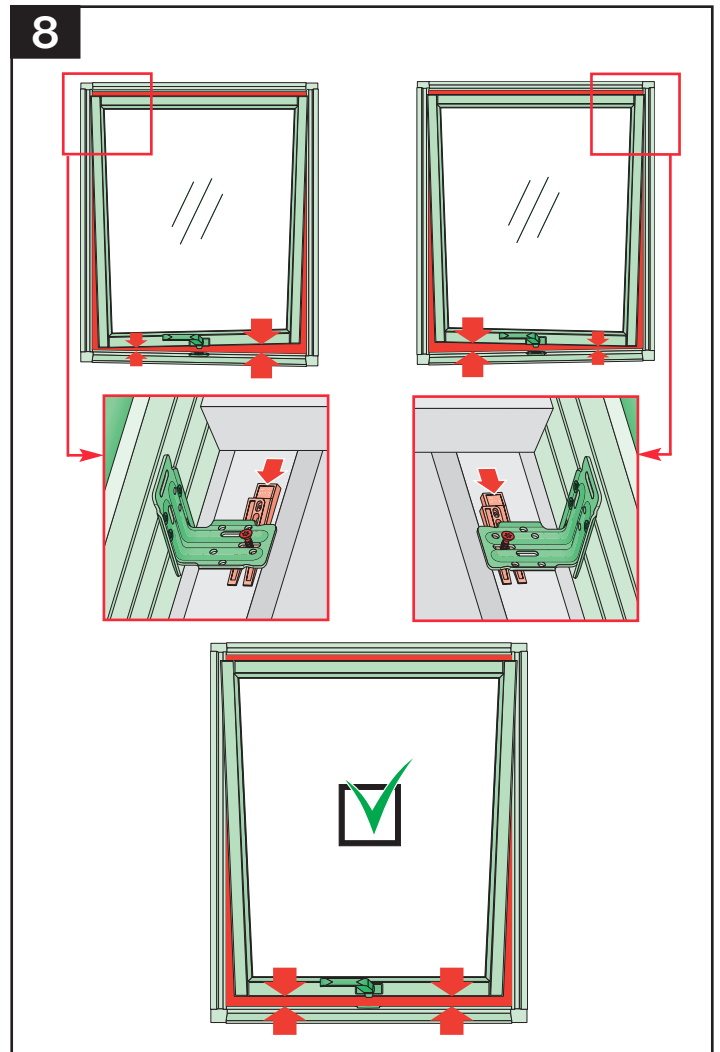

NC 1CF IM/FTP-V, FTU-V/27.07.2015/F

<http://www.fakro.com/download/film-installation-instructions/roof-windows/>

	max 90mm	<b>EHN</b>		
		<b>EHV</b>		
	-	-	-	-
	max 45mm	<b>EZN</b>		
		<b>EZV</b>		
	-	-	-	-
	max 15mm (N) max 5mm (V)	<b>ELN</b>		
		<b>ELV</b>		
	-	-	-	-
	max 5mm	<b>ESN</b>		
		<b>ESV</b>		
	-	-	-	-

		<b>X</b>	
	EHN	7-10cm	7-10cm
	EHV	7-10cm	7-10cm
	EZN	6-8cm	6-8cm
	EZV	6-8cm	6-8cm
	EGV	6cm	6cm
	EPV	6cm	6cm
	ELN	0-2cm	0-2cm
	ELV	0-2cm	0-2cm
	EEN	0-2cm	0-2cm
	EEV	0-2cm	0-2cm

	max 90mm	<b>EHN</b>		
		<b>EHV</b>		
		-	-	-
	max 45mm	<b>EZN</b>		
		<b>EZV</b>		
		<b>EZJ</b>		
	max 15mm (N) max 5mm (V) max 5mm (J)	<b>ELN</b>		
		<b>ELV</b>		
		<b>ELJ</b>		
	max 5mm	<b>ESN</b>		
		<b>ESV</b>		
		<b>ESJ</b>		

	max 90mm	EHN EHV	
	max 45mm	EZN EZV	
	max 5mm	ESN ESV	
	12-16mm	EGV	
	max 18mm	EPV	
	max 5mm (V) max 15mm (N)	ELN ELV	
		EEN EEV	