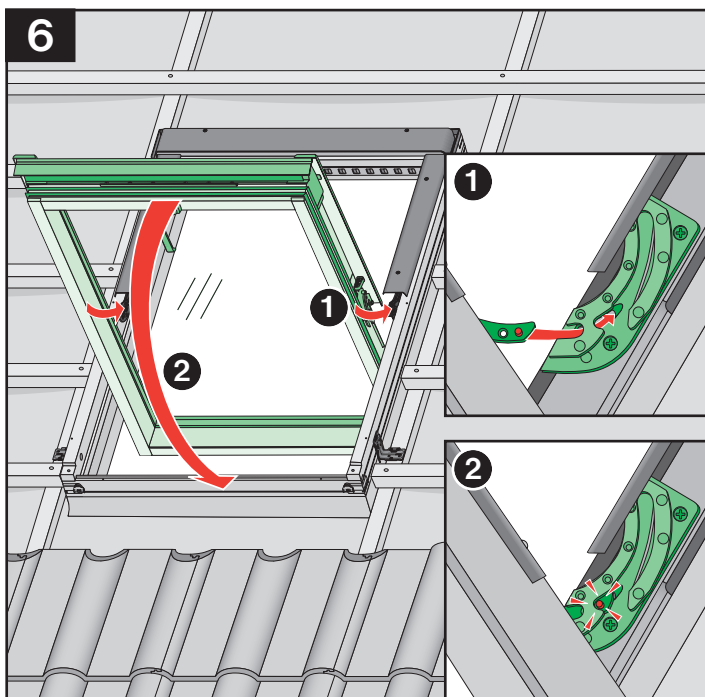

NC 1CF IM/FTP-V, FTU-V/27.07.2015/F

<http://www.fakro.com/download/film-installation-instructions/roof-windows/>

	max 90mm	<b>EHN</b>		
		<b>EHV</b>		
	-	-	-	-
	max 45mm	<b>EZN</b>		
		<b>EZV</b>		
	-	-	-	-
	max 15mm (N) max 5mm (V)	<b>ELN</b>		
		<b>ELV</b>		
	-	-	-	-
	max 5mm	<b>ESN</b>		
		<b>ESV</b>		
	-	-	-	-

		<b>X</b>	
	EHN	7-10cm	7-10cm
	EHV	7-10cm	7-10cm
	EZN	6-8cm	6-8cm
	EZV	6-8cm	6-8cm
	EGV	6cm	6cm
	EPV	6cm	6cm
	ELN	0-2cm	0-2cm
	ELV	0-2cm	0-2cm
	EEN	0-2cm	0-2cm
	EEV	0-2cm	0-2cm

	max 90mm	<b>EHN</b>		
		<b>EHV</b>		
		-	-	-
	max 45mm	<b>EZN</b>		
		<b>EZV</b>		
		<b>EZJ</b>		
	max 15mm (N) max 5mm (V) max 5mm (J)	<b>ELN</b>		
		<b>ELV</b>		
		<b>ELJ</b>		
	max 5mm	<b>ESN</b>		
		<b>ESV</b>		
		<b>ESJ</b>		

	max 90mm	EHN EHV	
	max 45mm	EZN EZV	
	max 5mm	ESN ESV	
	12-16mm	EGV	
	max 18mm	EPV	
	max 5mm (V) max 15mm (N)	ELN ELV	
		EEN EEV	