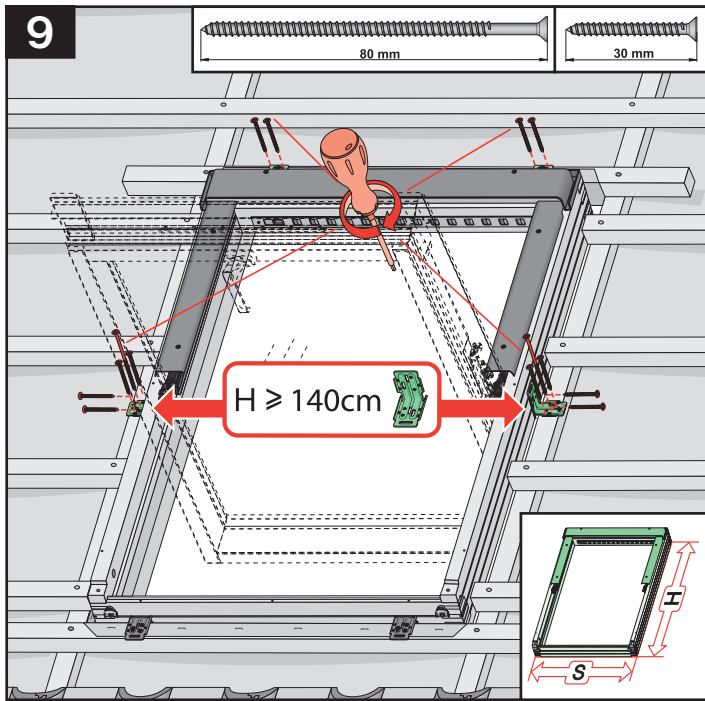

NC 1CF IM/FTP-V, FTU-V/27.07.2015/F

<http://www.fakro.com/download/film-installation-instructions/roof-windows/>

	max 90mm	<b>EHN</b>		
		<b>EHV</b>		
	-	-	-	-
	max 45mm	<b>EZN</b>		
		<b>EZV</b>		
	-	-	-	-
	max 15mm (N) max 5mm (V)	<b>ELN</b>		
		<b>ELV</b>		
	-	-	-	-
	max 5mm	<b>ESN</b>		
		<b>ESV</b>		
	-	-	-	-

		<b>X</b>	
	EHN	7-10cm	7-10cm
	EHV	7-10cm	7-10cm
	EZN	6-8cm	6-8cm
	EZV	6-8cm	6-8cm
	EGV	6cm	6cm
	EPV	6cm	6cm
	ELN	0-2cm	0-2cm
	ELV	0-2cm	0-2cm
	EEN	0-2cm	0-2cm
	EEV	0-2cm	0-2cm

	max 90mm	<b>EHN</b>		
		<b>EHV</b>		
		-	-	-
	max 45mm	<b>EZN</b>		
		<b>EZV</b>		
		<b>EZJ</b>		
	max 15mm (N) max 5mm (V) max 5mm (J)	<b>ELN</b>		
		<b>ELV</b>		
		<b>ELJ</b>		
	max 5mm	<b>ESN</b>		
		<b>ESV</b>		
		<b>ESJ</b>		

	max 90mm	EHN EHV	
	max 45mm	EZN EZV	
	max 5mm	ESN ESV	
	12-16mm	EGV	
	max 18mm	EPV	
	max 5mm (V) max 15mm (N)	ELN ELV	
		EEN EEV	