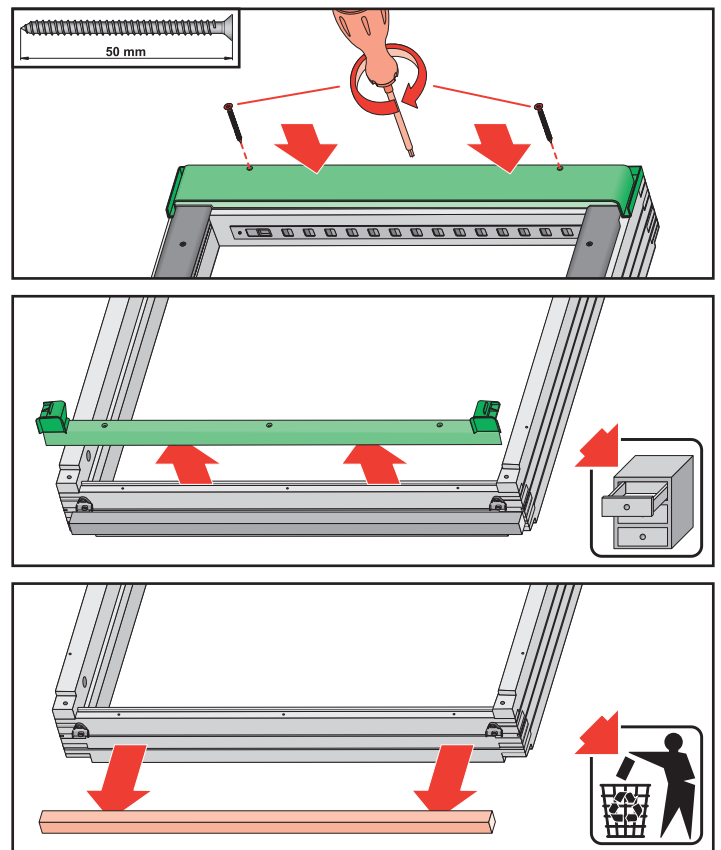

NC 1CF IM/FTP-V, FTU-V/27.07.2015/F

<http://www.fakro.com/download/film-installation-instructions/roof-windows/>

	max 90mm	<b>EHN</b>		
		<b>EHV</b>		
	-	-	-	-
	max 45mm	<b>EZN</b>		
		<b>EZV</b>		
	-	-	-	-
	max 15mm (N) max 5mm (V)	<b>ELN</b>		
		<b>ELV</b>		
	-	-	-	-
	max 5mm	<b>ESN</b>		
		<b>ESV</b>		
	-	-	-	-

		<b>X</b>	
	EHN	7-10cm	7-10cm
	EHV	7-10cm	7-10cm
	EZN	6-8cm	6-8cm
	EZV	6-8cm	6-8cm
	EGV	6cm	6cm
	EPV	6cm	6cm
	ELN	0-2cm	0-2cm
	ELV	0-2cm	0-2cm
	EEN	0-2cm	0-2cm
	EEV	0-2cm	0-2cm

	max 90mm	<b>EHN</b>		
		<b>EHV</b>		
		-	-	-
	max 45mm	<b>EZN</b>		
		<b>EZV</b>		
		<b>EZJ</b>		
	max 15mm (N) max 5mm (V) max 5mm (J)	<b>ELN</b>		
		<b>ELV</b>		
		<b>ELJ</b>		
	max 5mm	<b>ESN</b>		
		<b>ESV</b>		
		<b>ESJ</b>		