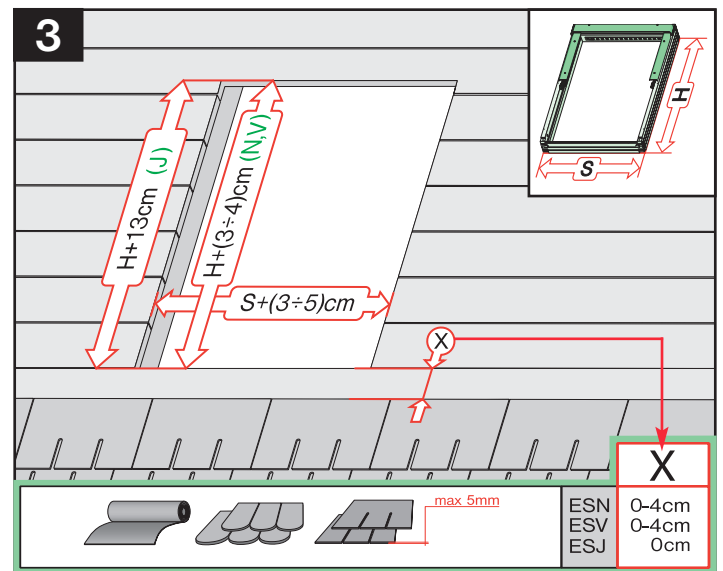

NC 1CF IM/FTP-V, FTU-V/27.07.2015/F

<http://www.fakro.com/download/film-installation-instructions/roof-windows/>

	max 90mm	<b>EHN</b>		
		<b>EHV</b>		
	-	-	-	-
	max 45mm	<b>EZN</b>		
		<b>EZV</b>		
	-	-	-	-
	max 15mm (N) max 5mm (V)	<b>ELN</b>		
		<b>ELV</b>		
	-	-	-	-
	max 5mm	<b>ESN</b>		
		<b>ESV</b>		
	-	-	-	-

		<b>X</b>	
	EHN	7-10cm	7-10cm
	EHV	7-10cm	7-10cm
	EZN	6-8cm	6-8cm
	EZV	6-8cm	6-8cm
	EGV	6cm	6cm
	EPV	6cm	6cm
	ELN	0-2cm	0-2cm
	ELV	0-2cm	0-2cm
	EEN	0-2cm	0-2cm
	EEV	0-2cm	0-2cm

	max 90mm	<b>EHN</b>		
		<b>EHV</b>		
		-	-	-
	max 45mm	<b>EZN</b>		
		<b>EZV</b>		
		<b>EZJ</b>		
	max 15mm (N) max 5mm (V) max 5mm (J)	<b>ELN</b>		
		<b>ELV</b>		
		<b>ELJ</b>		
	max 5mm	<b>ESN</b>		
		<b>ESV</b>		
		<b>ESJ</b>		

	max 90mm	EHN EHV	
	max 45mm	EZN EZV	
	max 5mm	ESN ESV	
	12-16mm	EGV	
	max 18mm	EPV	
	max 5mm (V) max 15mm (N)	ELN ELV	
		EEN EEV	