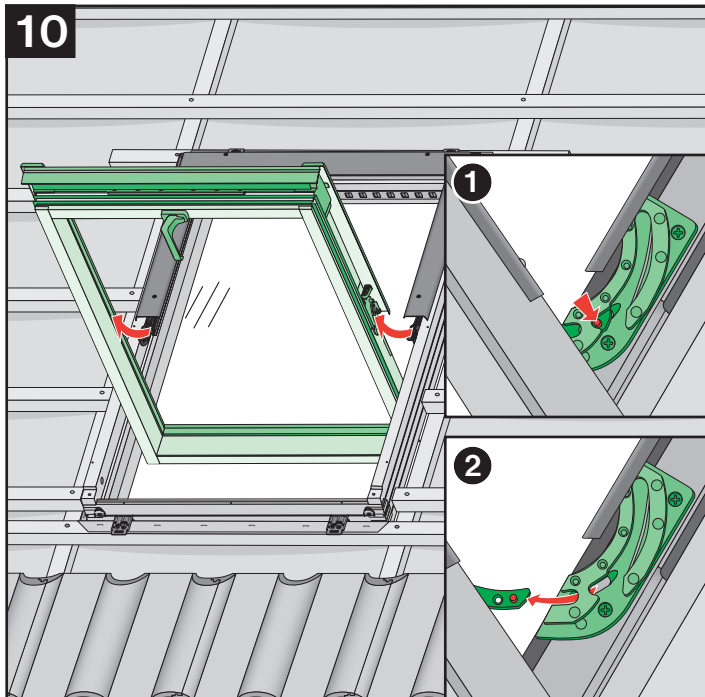

NC 1CF IM/FTP-V, FTU-V/27.07.2015/F

<http://www.fakro.com/download/film-installation-instructions/roof-windows/>

	max 90mm	<b>EHN</b>		
		<b>EHV</b>		
	-	-	-	-
	max 45mm	<b>EZN</b>		
		<b>EZV</b>		
	-	-	-	-
	max 15mm (N) max 5mm (V)	<b>ELN</b>		
		<b>ELV</b>		
	-	-	-	-
	max 5mm	<b>ESN</b>		
		<b>ESV</b>		
	-	-	-	-

		<b>X</b>	
	EHN	7-10cm	7-10cm
	EHV	7-10cm	7-10cm
	EZN	6-8cm	6-8cm
	EZV	6-8cm	6-8cm
	EGV	6cm	6cm
	EPV	6cm	6cm
	ELN	0-2cm	0-2cm
	ELV	0-2cm	0-2cm
	EEN	0-2cm	0-2cm
	EEV	0-2cm	0-2cm

	max 90mm	<b>EHN</b>		
		<b>EHV</b>		
		-	-	-
	max 45mm	<b>EZN</b>		
		<b>EZV</b>		
		<b>EZJ</b>		
	max 15mm (N) max 5mm (V) max 5mm (J)	<b>ELN</b>		
		<b>ELV</b>		
		<b>ELJ</b>		
	max 5mm	<b>ESN</b>		
		<b>ESV</b>		
		<b>ESJ</b>		

	max 90mm	EHN EHV	
	max 45mm	EZN EZV	
	max 5mm	ESN ESV	
	12-16mm	EGV	
	max 18mm	EPV	
	max 5mm (V) max 15mm (N)	ELN ELV	
		EEN EEV	