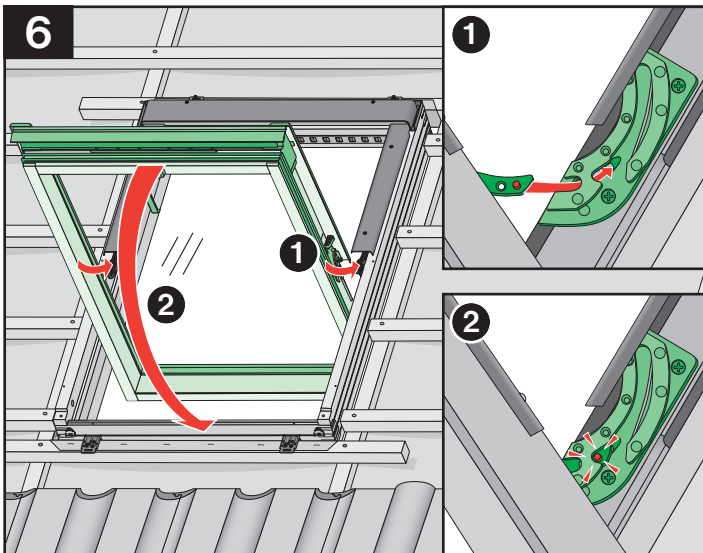

NC 1CF IM/FTP-V, FTU-V/27.07.2015/F

<http://www.fakro.com/download/film-installation-instructions/roof-windows/>

	max 90mm	<b>EHN</b>		
		<b>EHV</b>		
	-	-	-	-
	max 45mm	<b>EZN</b>		
		<b>EZV</b>		
	-	-	-	-
	max 15mm (N) max 5mm (V)	<b>ELN</b>		
		<b>ELV</b>		
	-	-	-	-
	max 5mm	<b>ESN</b>		
		<b>ESV</b>		
	-	-	-	-

		<b>X</b>	
	EHN	7-10cm	7-10cm
	EHV	7-10cm	7-10cm
	EZN	6-8cm	6-8cm
	EZV	6-8cm	6-8cm
	EGV	6cm	6cm
	EPV	6cm	6cm
	ELN	0-2cm	0-2cm
	ELV	0-2cm	0-2cm
	EEN	0-2cm	0-2cm
	EEV	0-2cm	0-2cm

	max 90mm	<b>EHN</b>		
		<b>EHV</b>		
		-	-	-
	max 45mm	<b>EZN</b>		
		<b>EZV</b>		
		<b>EZJ</b>		
	max 15mm (N) max 5mm (V) max 5mm (J)	<b>ELN</b>		
		<b>ELV</b>		
		<b>ELJ</b>		
	max 5mm	<b>ESN</b>		
		<b>ESV</b>		
		<b>ESJ</b>		

	max 90mm	EHN EHV	
	max 45mm	EZN EZV	
	max 5mm	ESN ESV	
	12-16mm	EGV	
	max 18mm	EPV	
	max 5mm (V) max 15mm (N)	ELN ELV	
		EEN EEV	