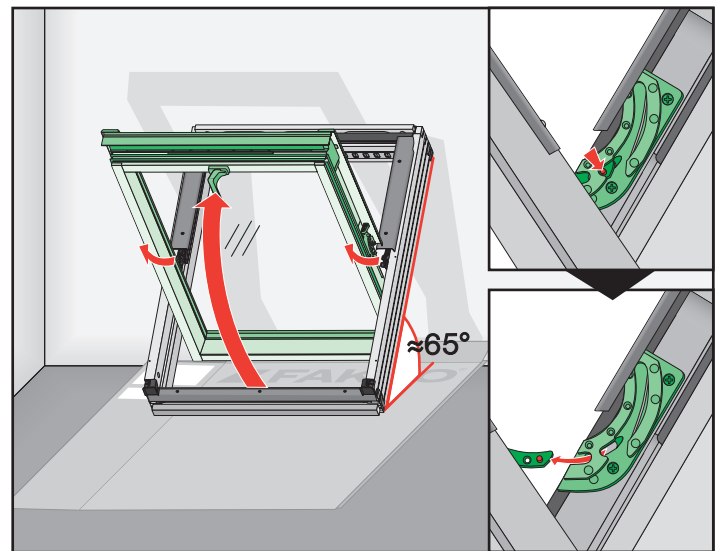

NC 1CF IM/FTP-V, FTU-V/27.07.2015/F

<http://www.fakro.com/download/film-installation-instructions/roof-windows/>

	max 90mm	<b>EHN</b>		
		<b>EHV</b>		
	-	-	-	-
	max 45mm	<b>EZN</b>		
		<b>EZV</b>		
	-	-	-	-
	max 15mm (N) max 5mm (V)	<b>ELN</b>		
		<b>ELV</b>		
	-	-	-	-
	max 5mm	<b>ESN</b>		
		<b>ESV</b>		
	-	-	-	-

		<b>X</b>	
	EHN	7-10cm	7-10cm
	EHV	7-10cm	7-10cm
	EZN	6-8cm	6-8cm
	EZV	6-8cm	6-8cm
	EGV	6cm	6cm
	EPV	6cm	6cm
	ELN	0-2cm	0-2cm
	ELV	0-2cm	0-2cm
	EEN	0-2cm	0-2cm
	EEV	0-2cm	0-2cm

	max 90mm	<b>EHN</b>		
		<b>EHV</b>		
		-	-	-
	max 45mm	<b>EZN</b>		
		<b>EZV</b>		
		<b>EZJ</b>		
	max 15mm (N) max 5mm (V) max 5mm (J)	<b>ELN</b>		
		<b>ELV</b>		
		<b>ELJ</b>		
	max 5mm	<b>ESN</b>		
		<b>ESV</b>		
		<b>ESJ</b>		

	max 90mm	EHN EHV	
	max 45mm	EZN EZV	
	max 5mm	ESN ESV	
	12-16mm	EGV	
	max 18mm	EPV	
	max 5mm (V) max 15mm (N)	ELN ELV	
		EEN EEV	