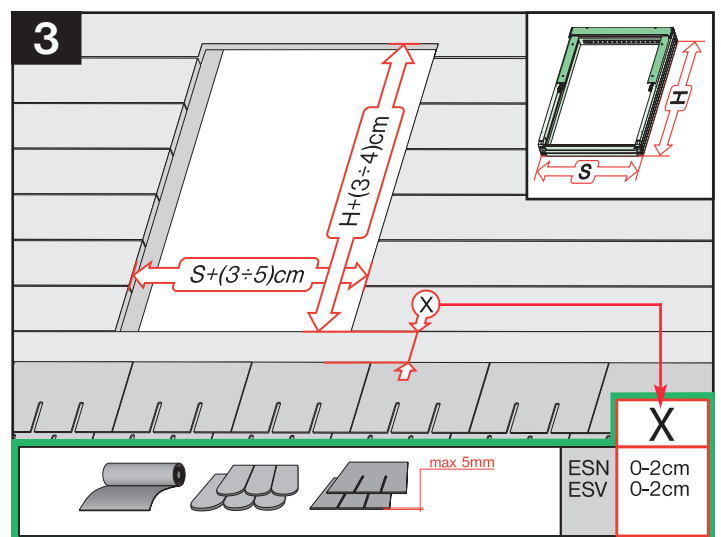

NC 1CF IM/FTP-V, FTU-V/27.07.2015/F

<http://www.fakro.com/download/film-installation-instructions/roof-windows/>

	max 90mm	<b>EHN</b>		
		<b>EHV</b>		
	-	-	-	-
	max 45mm	<b>EZN</b>		
		<b>EZV</b>		
	-	-	-	-
	max 15mm (N) max 5mm (V)	<b>ELN</b>		
		<b>ELV</b>		
	-	-	-	-
	max 5mm	<b>ESN</b>		
		<b>ESV</b>		
	-	-	-	-

		<b>X</b>	
	EHN	7-10cm	7-10cm
	EHV	7-10cm	7-10cm
	EZN	6-8cm	6-8cm
	EZV	6-8cm	6-8cm
	EGV	6cm	6cm
	EPV	6cm	6cm
	ELN	0-2cm	0-2cm
	ELV	0-2cm	0-2cm
	EEN	0-2cm	0-2cm
	EEV	0-2cm	0-2cm

	max 90mm	<b>EHN</b>		
		<b>EHV</b>		
		-	-	-
	max 45mm	<b>EZN</b>		
		<b>EZV</b>		
		<b>EZJ</b>		
	max 15mm (N) max 5mm (V) max 5mm (J)	<b>ELN</b>		
		<b>ELV</b>		
		<b>ELJ</b>		
	max 5mm	<b>ESN</b>		
		<b>ESV</b>		
		<b>ESJ</b>		

	max 90mm	EHN EHV	
	max 45mm	EZN EZV	
	max 5mm	ESN ESV	
	12-16mm	EGV	
	max 18mm	EPV	
	max 5mm (V) max 15mm (N)	ELN ELV	
		EEN EEV	