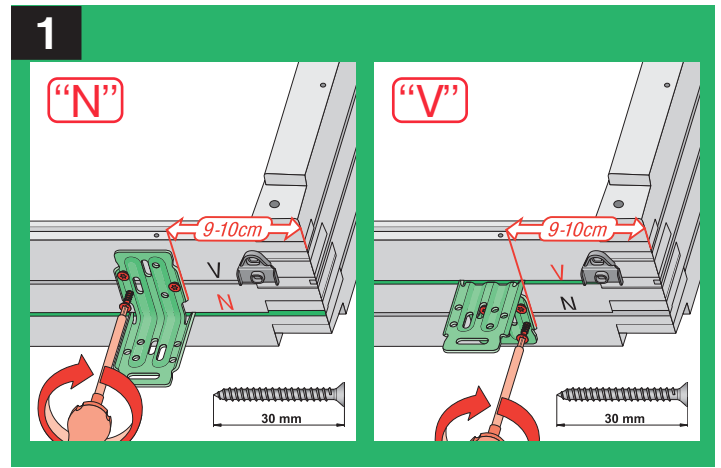

NC 1CF IM/FTP-V, FTU-V/27.07.2015/F

<http://www.fakro.com/download/film-installation-instructions/roof-windows/>

	max 90mm	<b>EHN</b>		
		<b>EHV</b>		
	-	-	-	-
	max 45mm	<b>EZN</b>		
		<b>EZV</b>		
	-	-	-	-
	max 15mm (N) max 5mm (V)	<b>ELN</b>		
		<b>ELV</b>		
	-	-	-	-
	max 5mm	<b>ESN</b>		
		<b>ESV</b>		
	-	-	-	-

		<b>X</b>	
	EHN	7-10cm	7-10cm
	EHV	7-10cm	7-10cm
	EZN	6-8cm	6-8cm
	EZV	6-8cm	6-8cm
	EGV	6cm	6cm
	EPV	6cm	6cm
	ELN	0-2cm	0-2cm
	ELV	0-2cm	0-2cm
	EEN	0-2cm	0-2cm
	EEV	0-2cm	0-2cm

	max 90mm	<b>EHN</b>		
		<b>EHV</b>		
		-	-	-
	max 45mm	<b>EZN</b>		
		<b>EZV</b>		
		<b>EZJ</b>		
	max 15mm (N) max 5mm (V) max 5mm (J)	<b>ELN</b>		
		<b>ELV</b>		
		<b>ELJ</b>		
	max 5mm	<b>ESN</b>		
		<b>ESV</b>		
		<b>ESJ</b>		

	max 90mm	EHN EHV	
	max 45mm	EZN EZV	
	max 5mm	ESN ESV	
	12-16mm	EGV	
	max 18mm	EPV	
	max 5mm (V) max 15mm (N)	ELN ELV	
		EEN EEV	