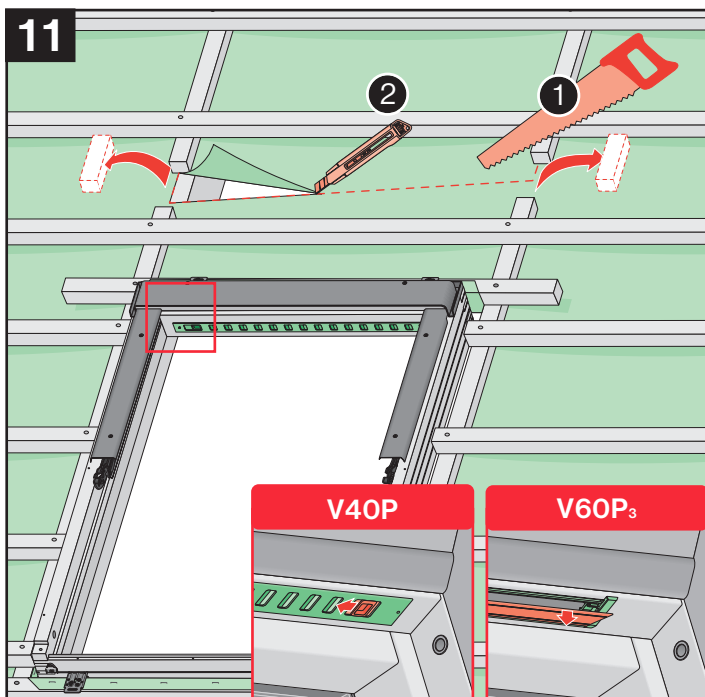

NC 1CF IM/FTP-V, FTU-V/27.07.2015/F

<http://www.fakro.com/download/film-installation-instructions/roof-windows/>

	max 90mm	<b>EHN</b>		
		<b>EHV</b>		
	-	-	-	-
	max 45mm	<b>EZN</b>		
		<b>EZV</b>		
	-	-	-	-
	max 15mm (N) max 5mm (V)	<b>ELN</b>		
		<b>ELV</b>		
	-	-	-	-
	max 5mm	<b>ESN</b>		
		<b>ESV</b>		
	-	-	-	-

		<b>X</b>	
	EHN	7-10cm	7-10cm
	EHV	7-10cm	7-10cm
	EZN	6-8cm	6-8cm
	EZV	6-8cm	6-8cm
	EGV	6cm	6cm
	EPV	6cm	6cm
	ELN	0-2cm	0-2cm
	ELV	0-2cm	0-2cm
	EEN	0-2cm	0-2cm
	EEV	0-2cm	0-2cm

	max 90mm	<b>EHN</b>		
		<b>EHV</b>		
		-	-	-
	max 45mm	<b>EZN</b>		
		<b>EZV</b>		
		<b>EZJ</b>		
	max 15mm (N) max 5mm (V) max 5mm (J)	<b>ELN</b>		
		<b>ELV</b>		
		<b>ELJ</b>		
	max 5mm	<b>ESN</b>		
		<b>ESV</b>		
		<b>ESJ</b>		

	max 90mm	EHN EHV	
	max 45mm	EZN EZV	
	max 5mm	ESN ESV	
	12-16mm	EGV	
	max 18mm	EPV	
	max 5mm (V) max 15mm (N)	ELN ELV	
		EEN EEV	