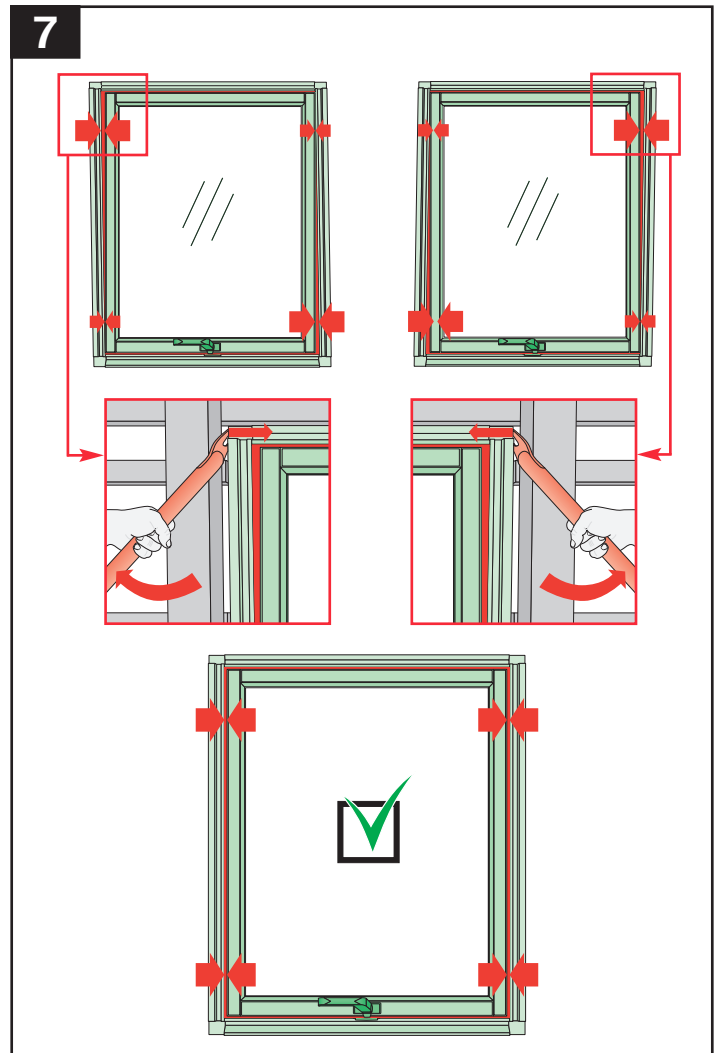

NC 1CF IM/FTP-V, FTU-V/27.07.2015/F

<http://www.fakro.com/download/film-installation-instructions/roof-windows/>

	max 90mm	<b>EHN</b>		
		<b>EHV</b>		
	-	-	-	-
	max 45mm	<b>EZN</b>		
		<b>EZV</b>		
	-	-	-	-
	max 15mm (N) max 5mm (V)	<b>ELN</b>		
		<b>ELV</b>		
	-	-	-	-
	max 5mm	<b>ESN</b>		
		<b>ESV</b>		
	-	-	-	-

		<b>X</b>	
	EHN	7-10cm	7-10cm
	EHV	7-10cm	7-10cm
	EZN	6-8cm	6-8cm
	EZV	6-8cm	6-8cm
	EGV	6cm	6cm
	EPV	6cm	6cm
	ELN	0-2cm	0-2cm
	ELV	0-2cm	0-2cm
	EEN	0-2cm	0-2cm
	EEV	0-2cm	0-2cm

	max 90mm	<b>EHN</b>		
		<b>EHV</b>		
		-	-	-
	max 45mm	<b>EZN</b>		
		<b>EZV</b>		
		<b>EZJ</b>		
	max 15mm (N) max 5mm (V) max 5mm (J)	<b>ELN</b>		
		<b>ELV</b>		
		<b>ELJ</b>		
	max 5mm	<b>ESN</b>		
		<b>ESV</b>		
		<b>ESJ</b>		

	max 90mm	EHN EHV	
	max 45mm	EZN EZV	
	max 5mm	ESN ESV	
	12-16mm	EGV	
	max 18mm	EPV	
	max 5mm (V) max 15mm (N)	ELN ELV	
		EEN EEV	