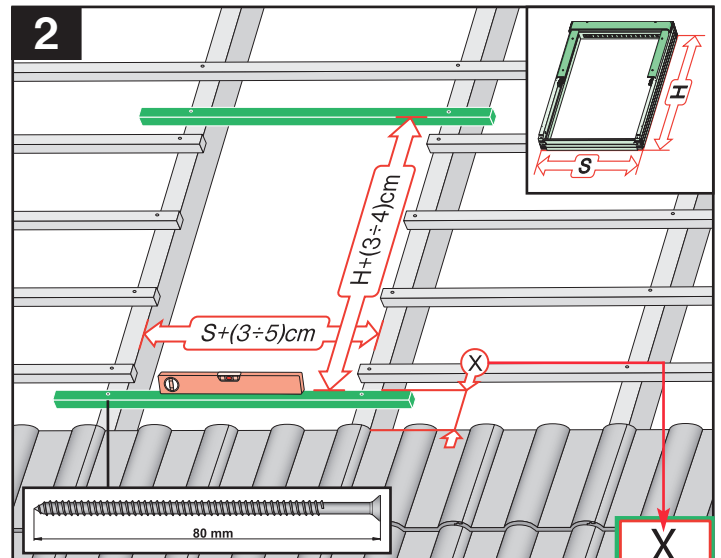

NC 1CF IM/FTP-V, FTU-V/27.07.2015/F

<http://www.fakro.com/download/film-installation-instructions/roof-windows/>

	max 90mm	<b>EHN</b>		
		<b>EHV</b>		
	-	-	-	-
	max 45mm	<b>EZN</b>		
		<b>EZV</b>		
	-	-	-	-
	max 15mm (N) max 5mm (V)	<b>ELN</b>		
		<b>ELV</b>		
	-	-	-	-
	max 5mm	<b>ESN</b>		
		<b>ESV</b>		
	-	-	-	-

		<b>X</b>	
	EHN	7-10cm	7-10cm
	EHV	7-10cm	7-10cm
	EZN	6-8cm	6-8cm
	EZV	6-8cm	6-8cm
	EGV	6cm	6cm
	EPV	6cm	6cm
	ELN	0-2cm	0-2cm
	ELV	0-2cm	0-2cm
	EEN	0-2cm	0-2cm
	EEV	0-2cm	0-2cm

	max 90mm	<b>EHN</b>		
		<b>EHV</b>		
		-	-	-
	max 45mm	<b>EZN</b>		
		<b>EZV</b>		
		<b>EZJ</b>		
	max 15mm (N) max 5mm (V) max 5mm (J)	<b>ELN</b>		
		<b>ELV</b>		
		<b>ELJ</b>		
	max 5mm	<b>ESN</b>		
		<b>ESV</b>		
		<b>ESJ</b>		

	max 90mm	EHN EHV	
	max 45mm	EZN EZV	
	max 5mm	ESN ESV	
	12-16mm	EGV	
	max 18mm	EPV	
	max 5mm (V) max 15mm (N)	ELN ELV	
		EEN EEV	