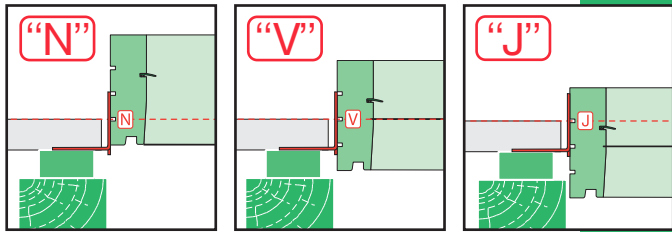

NC 1CF IM/FTP-V, FTU-V/27.07.2015/F

<http://www.fakro.com/download/film-installation-instructions/roof-windows/>

	max 90mm	<b>EHN</b>		
		<b>EHV</b>		
	-	-	-	-
	max 45mm	<b>EZN</b>		
		<b>EZV</b>		
	-	-	-	-
	max 15mm (N) max 5mm (V)	<b>ELN</b>		
		<b>ELV</b>		
	-	-	-	-
	max 5mm	<b>ESN</b>		
		<b>ESV</b>		
	-	-	-	-

		<b>X</b>	
	EHN	7-10cm	7-10cm
	EHV	7-10cm	7-10cm
	EZN	6-8cm	6-8cm
	EZV	6-8cm	6-8cm
	EGV	6cm	6cm
	EPV	6cm	6cm
	ELN	0-2cm	0-2cm
	ELV	0-2cm	0-2cm
	EEN	0-2cm	0-2cm
	EEV	0-2cm	0-2cm

	max 90mm	<b>EHN</b>		
		<b>EHV</b>		
		-	-	-
	max 45mm	<b>EZN</b>		
		<b>EZV</b>		
		<b>EZJ</b>		
	max 15mm (N) max 5mm (V) max 5mm (J)	<b>ELN</b>		
		<b>ELV</b>		
		<b>ELJ</b>		
	max 5mm	<b>ESN</b>		
		<b>ESV</b>		
		<b>ESJ</b>		

	max 90mm	EHN EHV	
	max 45mm	EZN EZV	
	max 5mm	ESN ESV	
	12-16mm	EGV	
	max 18mm	EPV	
	max 5mm (V) max 15mm (N)	ELN ELV	
		EEN EEV	