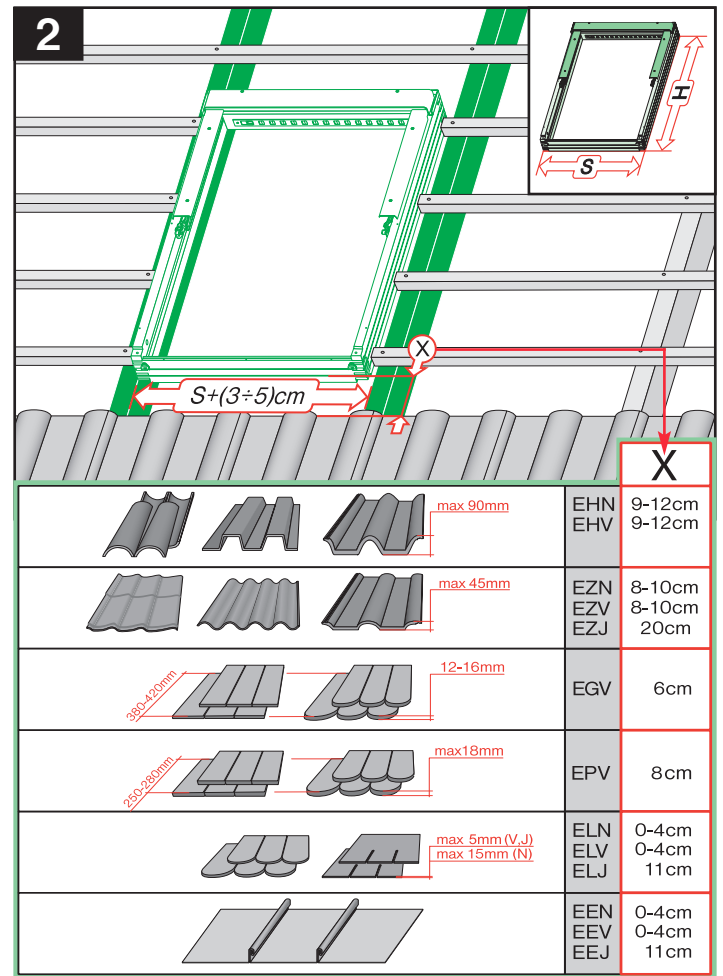

NC 1CF IM/FTP-V, FTU-V/27.07.2015/F

<http://www.fakro.com/download/film-installation-instructions/roof-windows/>

	max 90mm	<b>EHN</b>		
		<b>EHV</b>		
	-	-	-	-
	max 45mm	<b>EZN</b>		
		<b>EZV</b>		
	-	-	-	-
	max 15mm (N) max 5mm (V)	<b>ELN</b>		
		<b>ELV</b>		
	-	-	-	-
	max 5mm	<b>ESN</b>		
		<b>ESV</b>		
	-	-	-	-

		<b>X</b>	
	EHN	7-10cm	7-10cm
	EHV	7-10cm	7-10cm
	EZN	6-8cm	6-8cm
	EZV	6-8cm	6-8cm
	EGV	6cm	6cm
	EPV	6cm	6cm
	ELN	0-2cm	0-2cm
	ELV	0-2cm	0-2cm
	EEN	0-2cm	0-2cm
	EEV	0-2cm	0-2cm

	max 90mm	<b>EHN</b>		
		<b>EHV</b>		
		-	-	-
	max 45mm	<b>EZN</b>		
		<b>EZV</b>		
		<b>EZJ</b>		
	max 15mm (N) max 5mm (V) max 5mm (J)	<b>ELN</b>		
		<b>ELV</b>		
		<b>ELJ</b>		
	max 5mm	<b>ESN</b>		
		<b>ESV</b>		
		<b>ESJ</b>		

	max 90mm	EHN EHV	
	max 45mm	EZN EZV	
	max 5mm	ESN ESV	
	12-16mm	EGV	
	max 18mm	EPV	
	max 5mm (V) max 15mm (N)	ELN ELV	
		EEN EEV	