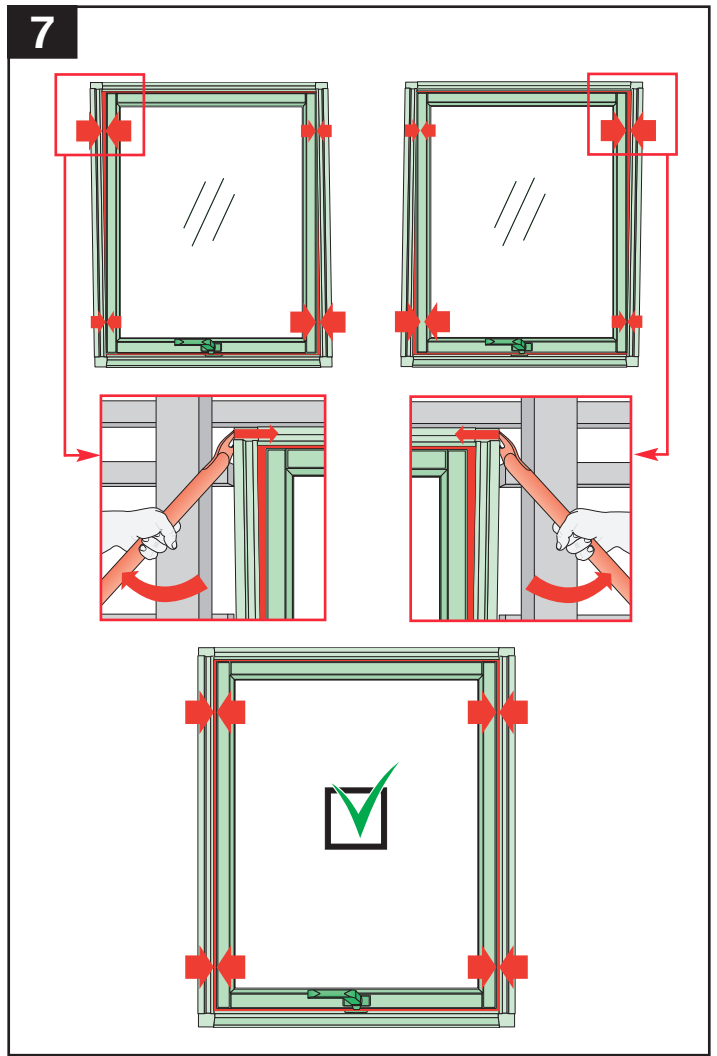

NC 1CF IM/FTP-V, FTU-V/27.07.2015/F

<http://www.fakro.com/download/film-installation-instructions/roof-windows/>

	max 90mm	<b>EHN</b>		
		<b>EHV</b>		
	-	-	-	-
	max 45mm	<b>EZN</b>		
		<b>EZV</b>		
	-	-	-	-
	max 15mm (N) max 5mm (V)	<b>ELN</b>		
		<b>ELV</b>		
	-	-	-	-
	max 5mm	<b>ESN</b>		
		<b>ESV</b>		
	-	-	-	-

		<b>X</b>	
	EHN	7-10cm	7-10cm
	EHV	7-10cm	7-10cm
	EZN	6-8cm	6-8cm
	EZV	6-8cm	6-8cm
	EGV	6cm	6cm
	EPV	6cm	6cm
	ELN	0-2cm	0-2cm
	ELV	0-2cm	0-2cm
	EEN	0-2cm	0-2cm
	EEV	0-2cm	0-2cm

	max 90mm	<b>EHN</b>		
		<b>EHV</b>		
		-	-	-
	max 45mm	<b>EZN</b>		
		<b>EZV</b>		
		<b>EZJ</b>		
	max 15mm (N) max 5mm (V) max 5mm (J)	<b>ELN</b>		
		<b>ELV</b>		
		<b>ELJ</b>		
	max 5mm	<b>ESN</b>		
		<b>ESV</b>		
		<b>ESJ</b>		

	max 90mm	EHN EHV	
	max 45mm	EZN EZV	
	max 5mm	ESN ESV	
	12-16mm	EGV	
	max 18mm	EPV	
	max 5mm (V) max 15mm (N)	ELN ELV	
		EEN EEV	